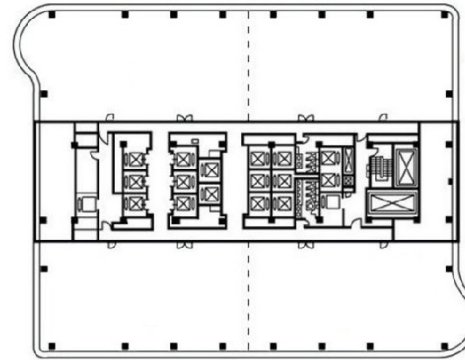

クイーンズタワーA 4階23.94坪

神奈川県横浜市西区みなとみらい2-3-1

物件MAP

賃貸条件	
坪数	23.94坪
階数	4階
入居可能日	

ビル情報	
所在地	神奈川県横浜市西区みなとみらい2-3-1
最寄り駅	みなとみらい線 みなとみらい駅 徒歩2分 JR京浜東北線 桜木町駅 徒歩8分
エリア	みなとみらい・桜木町エリア
竣工	1997年6月
耐震	新耐震基準
階数	地上36階
用途	事務所
構造	S造

設備情報	
エレベーター	22基
空調	セントラル空調
OAフロア	OAフロア
基準階天井高	2,730mm
光ファイバー	有り
トイレ	男女別・室外
セキュリティ	有り
駐車場	有り