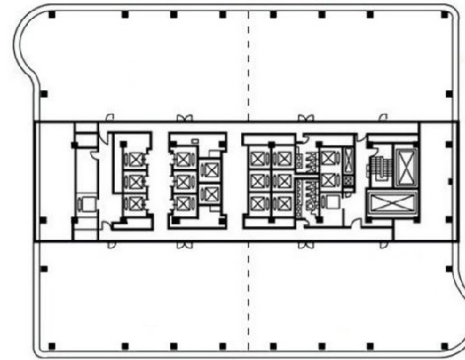

# クイーンズタワーA 9階53.1坪

神奈川県横浜市西区みなとみらい2-3-1

## 物件MAP

賃貸条件	
坪数	53.1坪
階数	9階
入居可能日	

ビル情報	
所在地	神奈川県横浜市西区みなとみらい2-3-1
最寄り駅	みなとみらい線 みなとみらい駅 徒歩2分 JR京浜東北線 桜木町駅 徒歩8分
エリア	みなとみらい・桜木町エリア
竣工	1997年6月
耐震	新耐震基準
階数	地上36階
用途	事務所
構造	S造

設備情報	
エレベーター	22基
空調	セントラル空調
OAフロア	OAフロア
基準階天井高	2,730mm
光ファイバー	有り
トイレ	男女別・室外
セキュリティ	有り
駐車場	有り