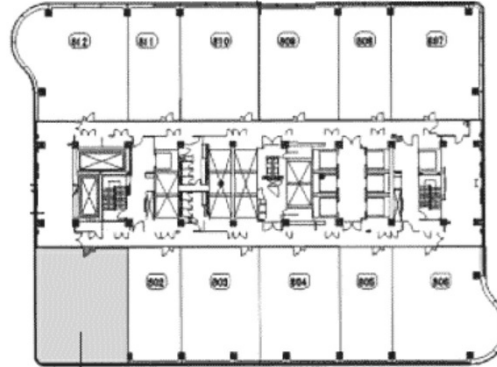

## 物件MAP

賃貸条件	
坪数	48.14坪
階数	8階
入居可能日	

ビル情報	
所在地	神奈川県横浜市西区みなとみらい2-3-1
最寄り駅	みなとみらい線 みなとみらい駅 徒歩2分 JR京浜東北線 桜木町駅 徒歩8分
エリア	みなとみらい・桜木町エリア
竣工	1997年6月
耐震	新耐震基準
階数	地上36階
用途	事務所
構造	S造

設備情報	
エレベーター	22基
空調	セントラル空調
OAフロア	OAフロア
基準階天井高	2,730mm
光ファイバー	有り
トイレ	男女別・室外
セキュリティ	有り
駐車場	有り