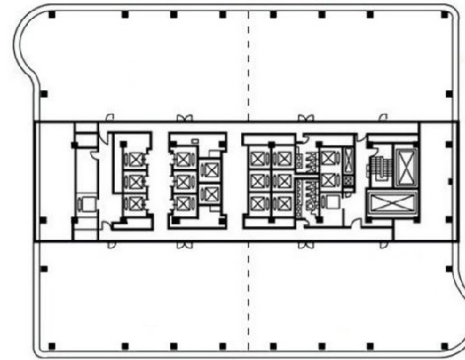

## 物件MAP

賃貸条件	
月額賃料	相談
坪数	40.95坪
坪単価	相談
共益費	相談
礼金	無し
敷金（保証金）	相談
階数	7階
入居可能日	即日

ビル情報	
所在地	神奈川県横浜市西区みなとみらい2-3-1
最寄り駅	みなとみらい線 みなとみらい駅 徒歩2分 JR京浜東北線 桜木町駅 徒歩8分
エリア	みなとみらい・桜木町エリア
竣工	1997年6月
耐震	新耐震基準
階数	地上36階
用途	事務所
構造	S造