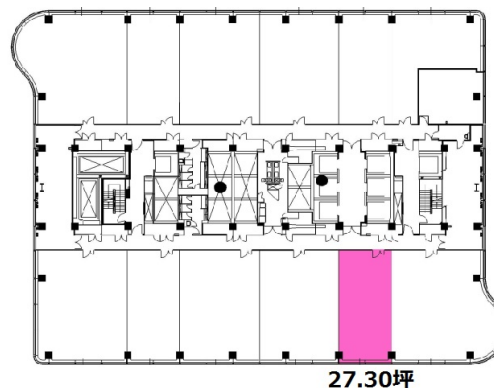

クイーンズタワーA 7階27.3坪

神奈川県横浜市西区みなとみらい2-3-1

物件MAP

賃貸条件	
坪数	27.3坪
階数	7階
入居可能日	

ビル情報	
所在地	神奈川県横浜市西区みなとみらい2-3-1
最寄り駅	みなとみらい線 みなとみらい駅 徒歩2分 JR京浜東北線 桜木町駅 徒歩8分
エリア	みなとみらい・桜木町エリア
竣工	1997年6月
耐震	新耐震基準
階数	地上36階
用途	事務所
構造	S造

設備情報	
エレベーター	22基
空調	セントラル空調
OAフロア	OAフロア
基準階天井高	2,730mm
光ファイバー	有り
トイレ	男女別・室外
セキュリティ	有り
駐車場	有り