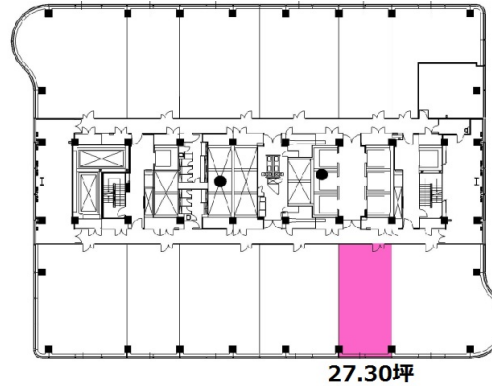

## 物件MAP

賃貸条件	
坪数	27.3坪
階数	7階
入居可能日	

ビル情報	
所在地	神奈川県横浜市西区みなとみらい2-3-1
最寄り駅	みなとみらい線 みなとみらい駅 徒歩2分 JR京浜東北線 桜木町駅 徒歩8分
エリア	みなとみらい・桜木町エリア
竣工	1997年6月
耐震	新耐震基準
階数	地上36階
用途	事務所
構造	S造

設備情報	
エレベーター	22基
空調	セントラル空調
OAフロア	OAフロア
基準階天井高	2,730mm
光ファイバー	有り
トイレ	男女別・室外
セキュリティ	有り
駐車場	有り