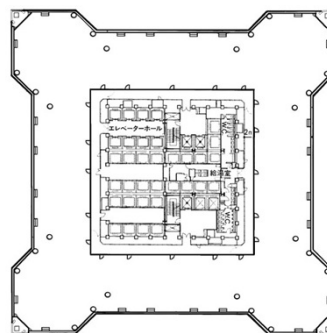

横浜ランドマークタワー 18階33.57坪

神奈川県横浜市西区みなとみらい2-2-1

物件MAP

賃貸条件	
坪数	33.57坪
階数	18階
入居可能日	
ビル情報	
所在地	神奈川県横浜市西区みなとみらい2-2-1
最寄り駅	JR京浜東北線 桜木町駅 徒歩4分 みなとみらい線 みなとみらい駅 徒歩5分 横浜市営地下鉄ブルーライン 桜木町駅 徒歩6分 JR京浜東北線 横浜駅 徒歩20分
エリア	みなとみらい・桜木町エリア
竣工	1993年7月
耐震	新耐震基準
階数	地上70階
用途	事務所
構造	SRC造
設備情報	
エレベーター	60基
空調	セントラル空調
OAフロア	OAフロア
基準階天井高	2,720mm
光ファイバー	有り
トイレ	男女別・室外
セキュリティ	有り
駐車場	有り