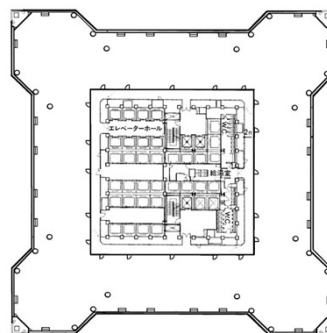

# 横浜ランドマークタワー 24階228.19坪

神奈川県横浜市西区みなとみらい2-2-1

## 物件MAP

賃貸条件	
月額賃料	相談
坪数	228.19坪
坪単価	相談
共益費	相談
礼金	無し
敷金（保証金）	相談
階数	24階
入居可能日	即日

ビル情報	
所在地	神奈川県横浜市西区みなとみらい2-2-1
最寄り駅	JR京浜東北線 桜木町駅 徒歩4分 みなとみらい線 みなとみらい駅 徒歩5分 横浜市営地下鉄ブルーライン 桜木町駅 徒歩6分 JR京浜東北線 横浜駅 徒歩20分
エリア	みなとみらい・桜木町エリア
竣工	1993年7月
耐震	新耐震基準
階数	地上70階
用途	事務所
構造	SRC造