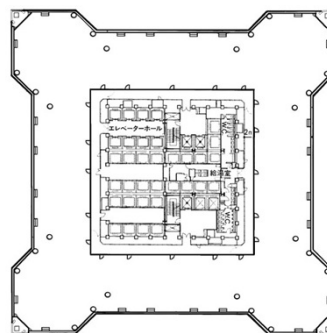

横浜ランドマークタワー 21階98.99坪

神奈川県横浜市西区みなとみらい2-2-1

物件MAP

賃貸条件	
月額賃料	相談
坪数	98.99坪
坪単価	相談
共益費	相談
礼金	無し
敷金（保証金）	相談
階数	21階
入居可能日	即日

ビル情報	
所在地	神奈川県横浜市西区みなとみらい2-2-1
最寄り駅	JR京浜東北線 桜木町駅 徒歩4分 みなとみらい線 みなとみらい駅 徒歩5分 横浜市営地下鉄ブルーライン 桜木町駅 徒歩6分 JR京浜東北線 横浜駅 徒歩20分
エリア	みなとみらい・桜木町エリア
竣工	1993年7月
耐震	新耐震基準
階数	地上70階
用途	事務所
構造	SRC造

設備情報	
エレベーター	60基
空調	セントラル空調
OAフロア	OAフロア
基準階天井高	2,720mm
光ファイバー	有り
トイレ	男女別・室外
セキュリティ	有り
駐車場	有り