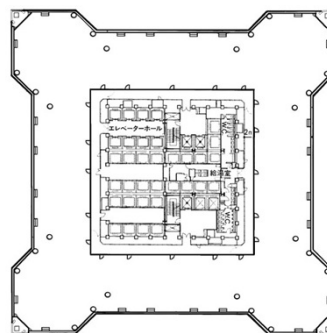

横浜ランドマークタワー 21階98.99坪

神奈川県横浜市西区みなとみらい2-2-1

物件MAP

賃貸条件	
月額賃料	相談
坪数	98.99坪
坪単価	相談
共益費	相談
礼金	無し
敷金（保証金）	相談
階数	21階
入居可能日	即日

ビル情報	
所在地	神奈川県横浜市西区みなとみらい2-2-1
最寄り駅	JR京浜東北線 桜木町駅 徒歩4分 みなとみらい線 みなとみらい駅 徒歩5分 横浜市営地下鉄ブルーライン 桜木町駅 徒歩6分 JR京浜東北線 横浜駅 徒歩20分
エリア	みなとみらい・桜木町エリア
竣工	1993年7月
耐震	新耐震基準
階数	地上70階
用途	事務所
構造	SRC造

設備情報	
エレベーター	60基
空調	セントラル空調
OAフロア	OAフロア
基準階天井高	2,720mm
光ファイバー	有り
トイレ	男女別・室外
セキュリティ	有り
駐車場	有り

事務所移転の簡単検索サイト

Quick Service

クイックサービス

横浜ランドマークタワー 21階98.99坪 神奈川県横浜市西区みなとみらい2-2-1

みなとみらい・桜木町エリア（ビルID：0000909）の賃貸オフィス