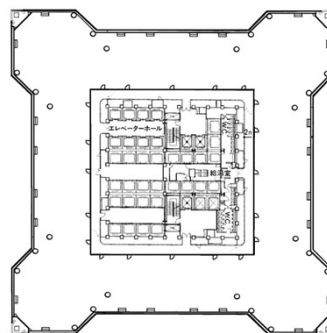

# 横浜ランドマークタワー 11階33.35坪

神奈川県横浜市西区みなとみらい2-2-1

## 物件MAP

賃貸条件	
月額賃料	相談
坪数	33.35坪
坪単価	相談
共益費	相談
礼金	無し
敷金（保証金）	相談
階数	11階（先行有）
入居可能日	即日

ビル情報	
所在地	神奈川県横浜市西区みなとみらい2-2-1
最寄り駅	JR京浜東北線 桜木町駅 徒歩4分 みなとみらい線 みなとみらい駅 徒歩5分 横浜市営地下鉄ブルーライン 桜木町駅 徒歩6分 JR京浜東北線 横浜駅 徒歩20分
エリア	みなとみらい・桜木町エリア
竣工	1993年7月
耐震	新耐震基準
階数	地上70階
用途	事務所
構造	SRC造