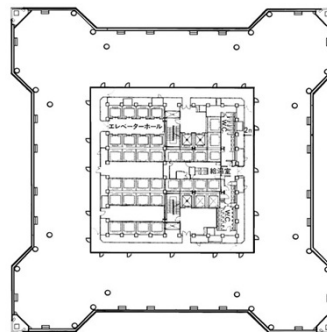

横浜ランドマークタワー 11階33.35坪

神奈川県横浜市西区みなとみらい2-2-1

物件MAP

賃貸条件	
月額賃料	相談
坪数	33.35坪
坪単価	相談
共益費	相談
礼金	無し
敷金（保証金）	相談
階数	11階（先行有）
入居可能日	即日

ビル情報	
所在地	神奈川県横浜市西区みなとみらい2-2-1
最寄り駅	JR京浜東北線 桜木町駅 徒歩4分 みなとみらい線 みなとみらい駅 徒歩5分 横浜市営地下鉄ブルーライン 桜木町駅 徒歩6分 JR京浜東北線 横浜駅 徒歩20分
エリア	みなとみらい・桜木町エリア
竣工	1993年7月
耐震	新耐震基準
階数	地上70階
用途	事務所
構造	SRC造

設備情報	
エレベーター	60基
空調	セントラル空調
OAフロア	OAフロア
基準階天井高	2,720mm
光ファイバー	有り
トイレ	男女別・室外
セキュリティ	有り
駐車場	有り

事務所移転の簡単検索サイト

Quick Service

クイックサービス

横浜ランドマークタワー 11階33.35坪 神奈川県横浜市西区みなとみらい2-2-1

みなとみらい・桜木町エリア（ビルID：0000909）の賃貸オフィス