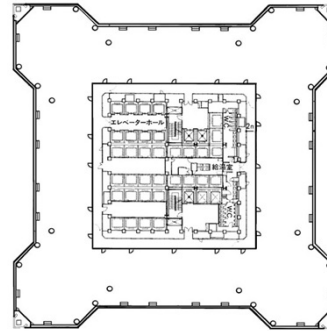

# 横浜ランドマークタワー 17階116.27坪

神奈川県横浜市西区みなとみらい2-2-1

## 物件MAP

賃貸条件	
月額賃料	相談
坪数	116.27坪
坪単価	相談
共益費	相談
礼金	無し
敷金（保証金）	相談
階数	17階
入居可能日	2025年8月

ビル情報	
所在地	神奈川県横浜市西区みなとみらい2-2-1
最寄り駅	JR京浜東北線 桜木町駅 徒歩4分 みなとみらい線 みなとみらい駅 徒歩5分 横浜市営地下鉄ブルーライン 桜木町駅 徒歩6分 JR京浜東北線 横浜駅 徒歩20分
エリア	みなとみらい・桜木町エリア
竣工	1993年7月
耐震	新耐震基準
階数	地上70階 地下4階
用途	事務所
構造	SRC造