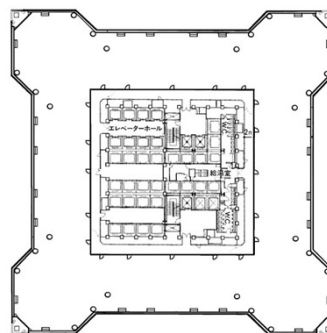

横浜ランドマークタワー 11階147.76坪

神奈川県横浜市西区みなとみらい2-2-1

物件MAP

賃貸条件	
月額賃料	相談
坪数	147.76坪
坪単価	相談
共益費	相談
礼金	無し
敷金（保証金）	相談
階数	11階
入居可能日	即日

ビル情報	
所在地	神奈川県横浜市西区みなとみらい2-2-1
最寄り駅	JR京浜東北線 桜木町駅 徒歩4分 みなとみらい線 みなとみらい駅 徒歩5分 横浜市営地下鉄ブルーライン 桜木町駅 徒歩6分 JR京浜東北線 横浜駅 徒歩20分
エリア	みなとみらい・桜木町エリア
竣工	1993年7月
耐震	新耐震基準
階数	地上70階
用途	事務所
構造	SRC造

設備情報	
エレベーター	60基
空調	セントラル空調
OAフロア	OAフロア
基準階天井高	2,720mm
光ファイバー	有り
トイレ	男女別・室外
セキュリティ	有り
駐車場	有り