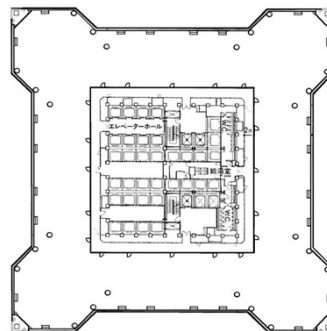

# 横浜ランドマークタワー 11階147.76坪

神奈川県横浜市西区みなとみらい2-2-1

## 物件MAP

賃貸条件	
月額賃料	相談
坪数	147.76坪
坪単価	相談
共益費	相談
礼金	無し
敷金（保証金）	相談
階数	11階
入居可能日	即日

ビル情報	
所在地	神奈川県横浜市西区みなとみらい2-2-1
最寄り駅	JR京浜東北線 桜木町駅 徒歩4分 みなとみらい線 みなとみらい駅 徒歩5分 横浜市営地下鉄ブルーライン 桜木町駅 徒歩6分 JR京浜東北線 横浜駅 徒歩20分
エリア	みなとみらい・桜木町エリア
竣工	1993年7月
耐震	新耐震基準
階数	地上70階
用途	事務所
構造	SRC造