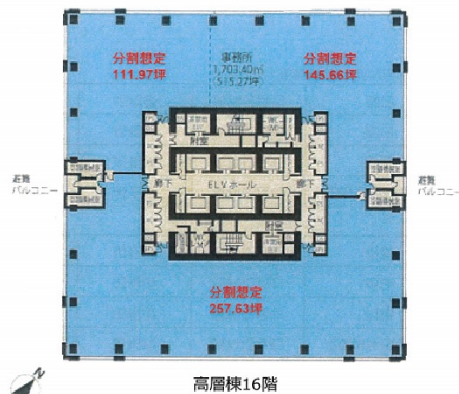

アクアリアタワー横浜（旧：ニューステージ横浜） 16階145.66坪

神奈川県横浜市神奈川区新浦島町1-1-32

物件MAP

賃貸条件	
坪数	145.66坪
階数	16階（高層棟）
入居可能日	
ビル情報	
所在地	神奈川県横浜市神奈川区新浦島町1-1-32
最寄り駅	京急本線 神奈川新町駅 徒歩8分
エリア	横浜駅周辺（神奈川区エリア）
竣工	1993年11月
耐震	新耐震基準
階数	地上18階 地下1階
用途	事務所
構造	S造、一部SRC造
設備情報	
エレベーター	13基
空調	
OAフロア	OAフロア
基準階天井高	2,650mm
光ファイバー	有り
トイレ	男女別・室外
セキュリティ	有り
駐車場	有り