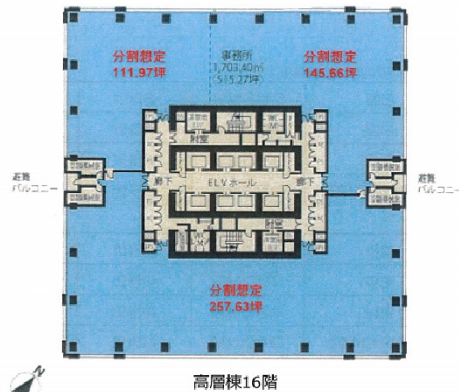

# アクアリアタワー横浜（旧：ニューステージ横浜） 16階145.66坪

神奈川県横浜市神奈川区新浦島町1-1-32

## 物件MAP

賃貸条件	
坪数	145.66坪
階数	16階（高層棟）
入居可能日	
ビル情報	
所在地	神奈川県横浜市神奈川区新浦島町1-1-32
最寄り駅	京急本線 神奈川新町駅 徒歩8分
エリア	横浜駅周辺（神奈川区エリア）
竣工	1993年11月
耐震	新耐震基準
階数	地上18階 地下1階
用途	事務所
構造	S造、一部SRC造
設備情報	
エレベーター	13基
空調	
OAフロア	OAフロア
基準階天井高	2,650mm
光ファイバー	有り
トイレ	男女別・室外
セキュリティ	有り
駐車場	有り