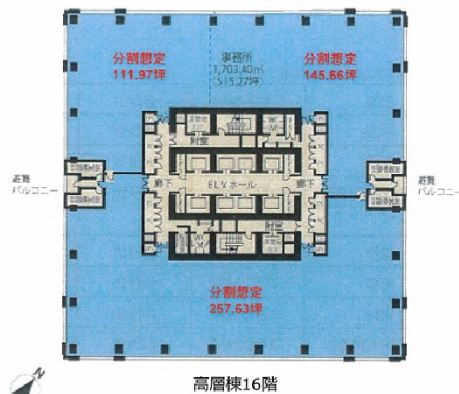

# アクアリアタワー横浜（旧：ニューステージ横浜） 16階257.63坪

神奈川県横浜市神奈川区新浦島町1-1-32

## 物件MAP

賃貸条件	
坪数	257.63坪
階数	16階（高層棟）
入居可能日	
ビル情報	
所在地	神奈川県横浜市神奈川区新浦島町1-1-32
最寄り駅	京急本線 神奈川新町駅 徒歩8分
エリア	横浜駅周辺（神奈川区エリア）
竣工	1993年11月
耐震	新耐震基準
階数	地上18階 地下1階
用途	事務所
構造	S造、一部SRC造
設備情報	
エレベーター	13基
空調	
OAフロア	OAフロア
基準階天井高	2,650mm
光ファイバー	有り
トイレ	男女別・室外
セキュリティ	有り
駐車場	有り