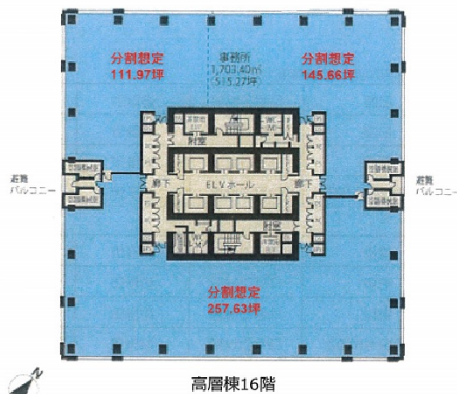

アクアリアタワー横浜（旧：ニューステージ横浜） 16階257.63坪

神奈川県横浜市神奈川区新浦島町1-1-32

物件MAP

賃貸条件	
坪数	257.63坪
階数	16階（高層棟）
入居可能日	

ビル情報	
所在地	神奈川県横浜市神奈川区新浦島町1-1-32
最寄り駅	京急本線 神奈川新町駅 徒歩8分
エリア	横浜駅周辺（神奈川区エリア）
竣工	1993年11月
耐震	新耐震基準
階数	地上18階 地下1階
用途	事務所
構造	S造、一部SRC造

設備情報	
エレベーター	13基
空調	
OAフロア	OAフロア
基準階天井高	2,650mm
光ファイバー	有り
トイレ	男女別・室外
セキュリティ	有り
駐車場	有り

事務所移転の簡単検索サイト **アクアリアタワー横浜（旧：ニューステージ横浜） 16階257.63坪** 神奈川県横浜市神奈川区新浦島町1-1-32

横浜駅周辺（神奈川区エリア）（ビルID：0000819）の賃貸オフィス

貸事務所・レンタルオフィス・オフィス移転なら**QuickService**