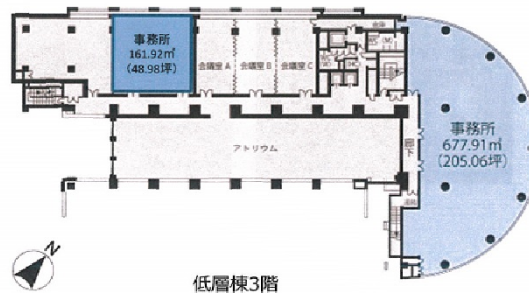

アクアリアタワー横浜（旧：ニューステージ横浜） 3階48.98坪

神奈川県横浜市神奈川区新浦島町1-1-32

物件MAP

賃貸条件	
坪数	48.98坪
階数	3階（低層棟）
入居可能日	
ビル情報	
所在地	神奈川県横浜市神奈川区新浦島町1-1-32
最寄り駅	京急本線 神奈川新町駅 徒歩8分
エリア	横浜駅周辺（神奈川区エリア）
竣工	1993年11月
耐震	新耐震基準
階数	地上18階 地下1階
用途	事務所
構造	S造、一部SRC造
設備情報	
エレベーター	13基
空調	
OAフロア	OAフロア
基準階天井高	2,650mm
光ファイバー	有り
トイレ	男女別・室外
セキュリティ	有り
駐車場	有り