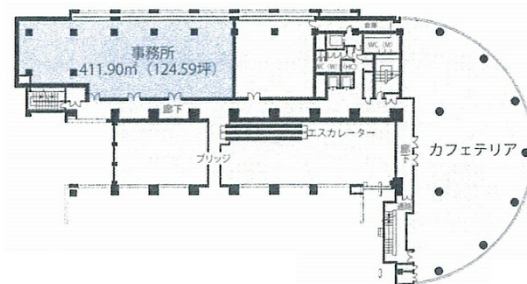

# アクアリアタワー横浜（旧：ニューステージ横浜） 2階124.59坪

神奈川県横浜市神奈川区新浦島町1-1-32

## 物件MAP

賃貸条件	
坪数	124.59坪
階数	2階（低層棟）
入居可能日	
ビル情報	
所在地	神奈川県横浜市神奈川区新浦島町1-1-32
最寄り駅	京急本線 神奈川新町駅 徒歩8分
エリア	横浜駅周辺（神奈川区エリア）
竣工	1993年11月
耐震	新耐震基準
階数	地上18階 地下1階
用途	事務所
構造	S造、一部SRC造
設備情報	
エレベーター	13基
空調	
OAフロア	OAフロア
基準階天井高	2,650mm
光ファイバー	有り
トイレ	男女別・室外
セキュリティ	有り
駐車場	有り