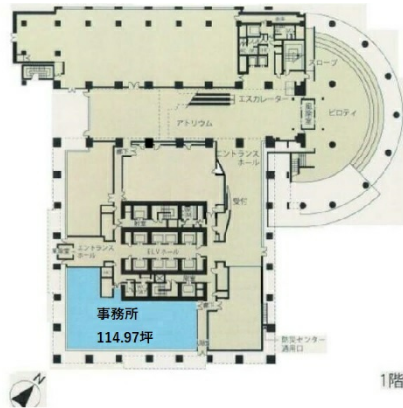

# アクアリアタワー横浜（旧：ニューステージ横浜） 1階111.97坪

### 物件MAP

賃貸条件	
坪数	111.97坪
階数	1階
入居可能日	

ビル情報	
所在地	神奈川県横浜市神奈川区新浦島町1-1-32
最寄り駅	京急本線 神奈川新町駅 徒歩8分
エリア	横浜駅周辺（神奈川区エリア）
竣工	1993年11月
耐震	新耐震基準
階数	地上18階 地下1階
用途	事務所
構造	S造、一部SRC造

設備情報	
エレベーター	13基
空調	
OAフロア	OAフロア
基準階天井高	2,650mm
光ファイバー	有り
トイレ	男女別・室外
セキュリティ	有り
駐車場	有り