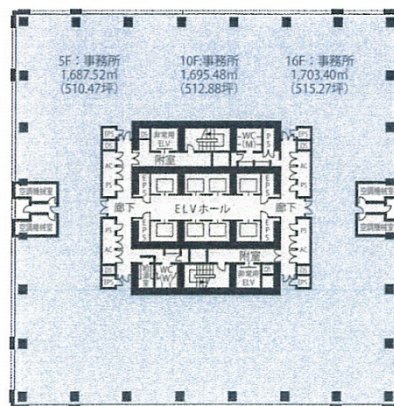

アクアリアタワー横浜（旧：ニューステージ横浜） 5階510.47坪

神奈川県横浜市神奈川区新浦島町1-1-32

物件MAP

賃貸条件	
月額賃料	相談
坪数	510.47坪
坪単価	相談
共益費	相談
礼金	無し
敷金（保証金）	12ヶ月
階数	5階
入居可能日	即日

ビル情報	
所在地	神奈川県横浜市神奈川区新浦島町1-1-32
最寄り駅	京急本線 神奈川新町駅 徒歩8分
エリア	横浜駅周辺（神奈川区エリア）
竣工	1993年11月
耐震	新耐震基準
階数	地上18階 地下1階
用途	事務所/その他
構造	S造、一部SRC造

設備情報	
エレベーター	13基
空調	
OAフロア	OAフロア
基準階天井高	2,650mm
光ファイバー	有り
トイレ	男女別・室外
セキュリティ	有り
駐車場	有り