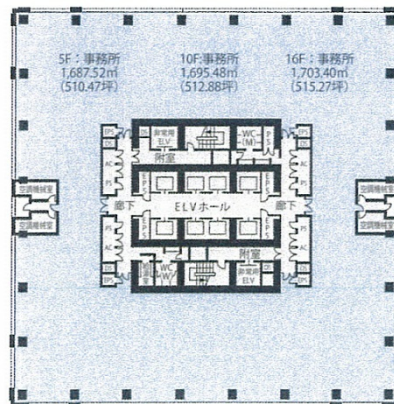

アクアリアタワー横浜（旧：ニューステージ横浜） 5階510.47坪

神奈川県横浜市神奈川区新浦島町1-1-32

物件MAP

賃貸条件	
月額賃料	相談
坪数	510.47坪
坪単価	相談
共益費	相談
礼金	無し
敷金（保証金）	12ヶ月
階数	5階
入居可能日	即日

ビル情報	
所在地	神奈川県横浜市神奈川区新浦島町1-1-32
最寄り駅	京急本線 神奈川新町駅 徒歩8分
エリア	横浜駅周辺（神奈川区エリア）
竣工	1993年11月
耐震	新耐震基準
階数	地上18階 地下1階
用途	事務所/その他
構造	S造、一部SRC造

設備情報	
エレベーター	13基
空調	
OAフロア	OAフロア
基準階天井高	2,650mm
光ファイバー	有り
トイレ	男女別・室外
セキュリティ	有り
駐車場	有り

アクアリアタワー横浜（旧：ニューステージ横浜） 5階510.47坪

神奈川県横浜市神奈川区新浦島町1-1-32 物件詳細はこちらから

横浜駅周辺（神奈川区エリア）（ビルID：0000819）の賃貸オフィス

貸事務所・レンタルオフィス・オフィス移転ならQuickService