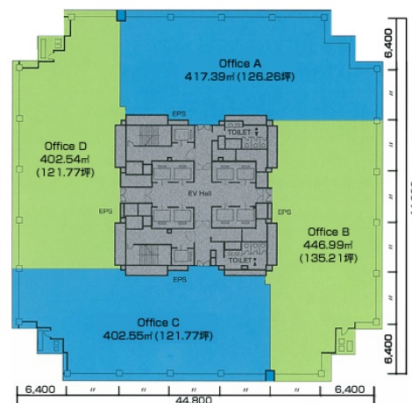

# テクノウェイブ100 10階128.26坪

神奈川県横浜市神奈川区新浦島町1-1-25

## 物件MAP

| 賃貸条件    |                                   |
|---------|-----------------------------------|
| 月額賃料    | 相談                                |
| 坪数      | 128.26坪                           |
| 坪単価     | 相談                                |
| 共益費     | 賃料に含む                             |
| 礼金      | 無し                                |
| 敷金（保証金） | 相談                                |
| 階数      | 10階（高層棟）                          |
| 入居可能日   | 即日                                |
| ビル情報    |                                   |
| 所在地     | 神奈川県横浜市神奈川区新浦島町1-1-25             |
| 最寄り駅    | 京急本線 神奈川新町駅 徒歩7分<br>京急本線 子安駅 徒歩8分 |
| エリア     | 横浜駅周辺（神奈川区エリア）                    |
| 竣工      | 1990年8月                           |
| 耐震      | 新耐震基準                             |
| 階数      | 地上18階 地下1階                        |
| 用途      | 事務所                               |
| 構造      | S造                                |
| 設備情報    |                                   |
| エレベーター  | 1基                                |
| 空調      | セントラル空調                           |
| OAフロア   |                                   |
| 基準階天井高  | 2,600mm                           |
| 光ファイバー  | 有り                                |
| トイレ     | 男女別・室外                            |
| セキュリティ  | 有り                                |
| 駐車場     | 有り                                |