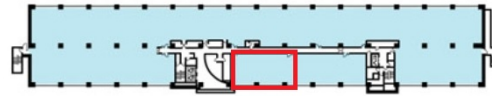

## 物件MAP

賃貸条件	
坪数	38.3坪
階数	3階
入居可能日	

ビル情報	
所在地	神奈川県横浜市神奈川区守屋町3-9-13
最寄り駅	京急本線 京急新子安駅 徒歩8分 JR京浜東北線 新子安駅 徒歩8分
エリア	横浜駅周辺（神奈川区エリア）
竣工	1998年12月
耐震	新耐震基準
階数	地上3階
用途	事務所
構造	S造

設備情報	
エレベーター	2基
空調	個別空調
OAフロア	OAフロア
基準階天井高	2,600mm
光ファイバー	有り
トイレ	男女別・室外
セキュリティ	有り
駐車場	有り