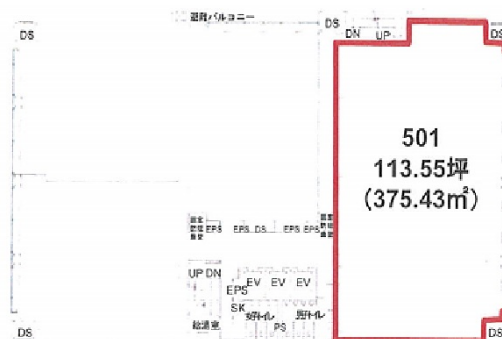

横浜金港町ビル 5階113.55坪

神奈川県横浜市神奈川区金港町6-3

物件MAP

賃貸条件	
月額賃料	1,533,000円 (税別)
坪数	113.55坪
坪単価	13,501円 (税別)
共益費	171,000円
礼金	1ヶ月
敷金 (保証金)	6ヶ月
階数	5階 (501)
入居可能日	即日

ビル情報	
所在地	神奈川県横浜市神奈川区金港町6-3
最寄り駅	JR東海道本線 横浜駅 徒歩3分 JR横須賀線 横浜駅 徒歩3分 JR京浜東北線 横浜駅 徒歩3分 JR根岸線 横浜駅 徒歩3分
エリア	横浜駅周辺 (神奈川区エリア)
竣工	1983年10月
耐震	新耐震基準
階数	地上8階
用途	事務所/店舗
構造	SRC造

設備情報	
エレベーター	3基
空調	個別空調
OAフロア	OAフロア
基準階天井高	2,480mm
光ファイバー	有り
トイレ	男女別・室外
セキュリティ	有り
駐車場	有り