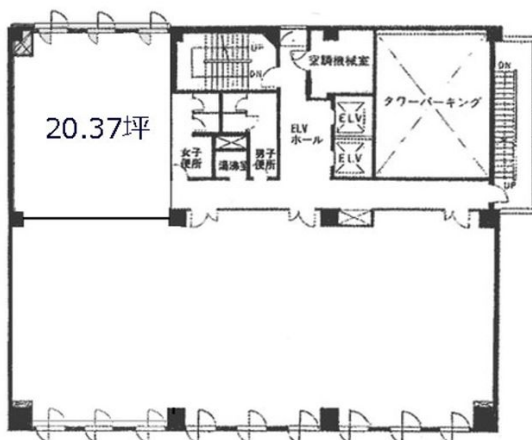

ステートビル横浜 7階20.37坪

神奈川県横浜市神奈川区金港町6-14

物件MAP

賃貸条件	
坪数	20.37坪
階数	7階 (D)
入居可能日	

ビル情報	
所在地	神奈川県横浜市神奈川区金港町6-14
最寄り駅	JR東海道本線 横浜駅 徒歩5分 JR横須賀線 横浜駅 徒歩5分 JR京浜東北線 横浜駅 徒歩5分 JR根岸線 横浜駅 徒歩5分 京急本線 神奈川駅 徒歩2分
エリア	横浜駅周辺 (神奈川区エリア)
竣工	1984年12月
耐震	新耐震基準
階数	地上8階
用途	事務所
構造	SRC造

設備情報	
エレベーター	2基
空調	個別空調
OAフロア	OAフロア
基準階天井高	2,420mm
光ファイバー	有り
トイレ	男女別・室外
セキュリティ	有り
駐車場	有り

事務所移転の簡単検索サイト

Quick Service

クイックサービス

ステートビル横浜 7階20.37坪 神奈川県横浜市神奈川区金港町6-14

横浜駅周辺 (神奈川区エリア) (ビルID: 0000805) の賃貸オフィス

貸事務所・レンタルオフィス・オフィス移転ならQuickService