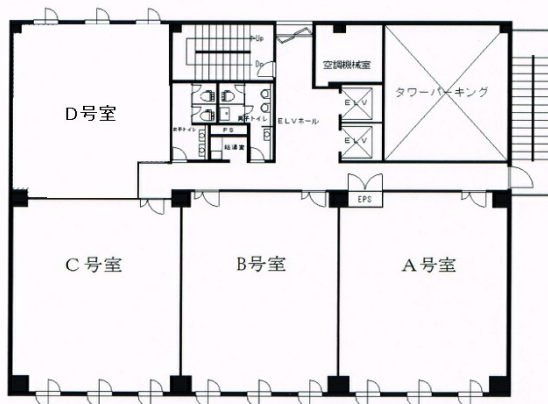

ステートビル横浜 5階24.92坪

神奈川県横浜市神奈川区金港町6-14

物件MAP

賃貸条件	
月額賃料	相談
坪数	24.92坪
坪単価	相談
共益費	74,760円
礼金	無し
敷金 (保証金)	10ヶ月
階数	5階 (C)
入居可能日	2024年8月

ビル情報	
所在地	神奈川県横浜市神奈川区金港町6-14
最寄り駅	JR東海道本線 横浜駅 徒歩5分 JR横須賀線 横浜駅 徒歩5分 JR京浜東北線 横浜駅 徒歩5分 JR根岸線 横浜駅 徒歩5分 京急本線 神奈川駅 徒歩2分
エリア	横浜駅周辺 (神奈川区エリア)
竣工	1984年12月
耐震	新耐震基準
階数	地上8階
用途	事務所
構造	SRC造

設備情報	
エレベーター	2基
空調	個別空調
OAフロア	OAフロア
基準階天井高	2,420mm
光ファイバー	有り
トイレ	男女別・室外
セキュリティ	有り
駐車場	有り