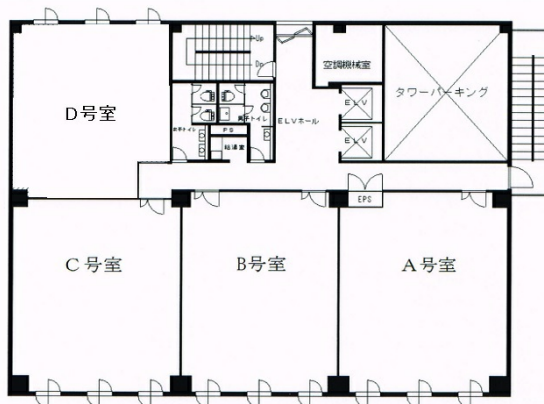

ステートビル横浜 5階24.92坪

神奈川県横浜市神奈川区金港町6-14

物件MAP

賃貸条件	
月額賃料	相談
坪数	24.92坪
坪単価	相談
共益費	74,760円
礼金	無し
敷金（保証金）	10ヶ月
階数	5階（C）
入居可能日	2024年8月

ビル情報	
所在地	神奈川県横浜市神奈川区金港町6-14
最寄り駅	JR東海道本線 横浜駅 徒歩5分 JR横須賀線 横浜駅 徒歩5分 JR京浜東北線 横浜駅 徒歩5分 JR根岸線 横浜駅 徒歩5分 京急本線 神奈川駅 徒歩2分
エリア	横浜駅周辺（神奈川区エリア）
竣工	1984年12月
耐震	新耐震基準
階数	地上8階
用途	事務所
構造	SRC造

設備情報	
エレベーター	2基
空調	個別空調
OAフロア	OAフロア
基準階天井高	2,420mm
光ファイバー	有り
トイレ	男女別・室外
セキュリティ	有り
駐車場	有り

事務所移転の簡単検索サイト

Quick Service

クイックサービス

ステートビル横浜 5階24.92坪 神奈川県横浜市神奈川区金港町6-14

横浜駅周辺（神奈川区エリア）（ビルID：0000805）の賃貸オフィス

貸事務所・レンタルオフィス・オフィス移転ならQuickService