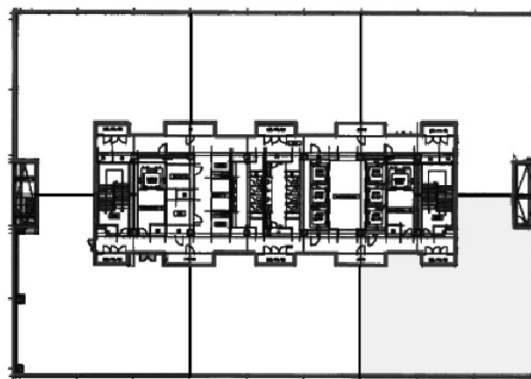

横浜イーストスクエア 5階98.74坪

神奈川県横浜市神奈川区金港町1-4

98.74坪

物件MAP

賃貸条件	
坪数	98.74坪
階数	5階 (F貸止め)
入居可能日	即日

ビル情報	
所在地	神奈川県横浜市神奈川区金港町1-4
最寄り駅	JR東海道本線 横浜駅 徒歩3分 JR横須賀線 横浜駅 徒歩3分 JR京浜東北線 横浜駅 徒歩3分 JR根岸線 横浜駅 徒歩3分
エリア	横浜駅周辺 (神奈川区エリア)
竣工	2008年4月
耐震	新耐震基準
階数	地上9階
用途	事務所
構造	S造

設備情報	
エレベーター	8基
空調	個別空調
OAフロア	OAフロア
基準階天井高	2,900mm
光ファイバー	有り
トイレ	男女別・室外
セキュリティ	有り
駐車場	有り