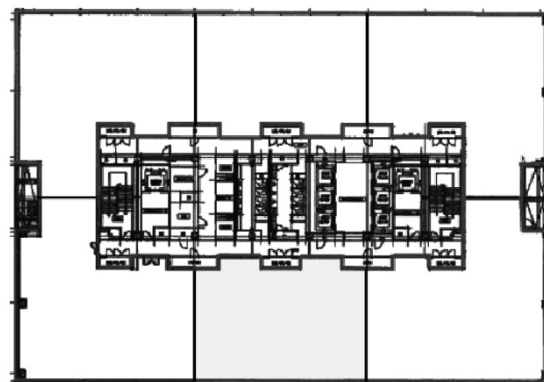

# 横浜イーストスクエア 8階77.45坪

神奈川県横浜市神奈川区金港町1-4

77.45坪

物件MAP

賃貸条件	
坪数	77.45坪
階数	8階 (E)
入居可能日	
ビル情報	
所在地	神奈川県横浜市神奈川区金港町1-4
最寄り駅	JR東海道本線 横浜駅 徒歩3分 JR横須賀線 横浜駅 徒歩3分 JR京浜東北線 横浜駅 徒歩3分 JR根岸線 横浜駅 徒歩3分
エリア	横浜駅周辺 (神奈川区エリア)
竣工	2008年4月
耐震	新耐震基準
階数	地上9階
用途	事務所
構造	S造
設備情報	
エレベーター	8基
空調	個別空調
OAフロア	OAフロア
基準階天井高	2,900mm
光ファイバー	有り
トイレ	男女別・室外
セキュリティ	有り
駐車場	有り