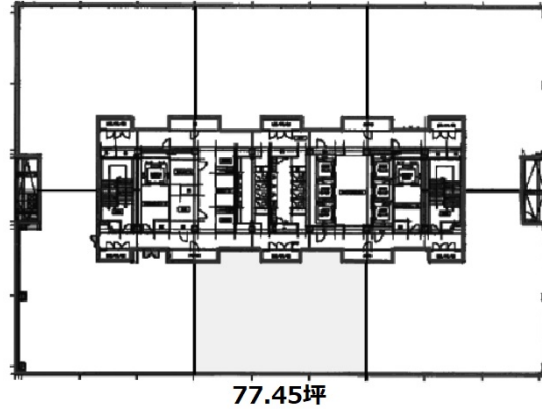

横浜イーストスクエア 8階77.45坪

神奈川県横浜市神奈川区金港町1-4

物件MAP

賃貸条件	
坪数	77.45坪
階数	8階 (E)
入居可能日	

ビル情報	
所在地	神奈川県横浜市神奈川区金港町1-4
最寄り駅	JR東海道本線 横浜駅 徒歩3分 JR横須賀線 横浜駅 徒歩3分 JR京浜東北線 横浜駅 徒歩3分 JR根岸線 横浜駅 徒歩3分
エリア	横浜駅周辺 (神奈川区エリア)
竣工	2008年4月
耐震	新耐震基準
階数	地上9階
用途	事務所
構造	S造

設備情報	
エレベーター	8基
空調	個別空調
OAフロア	OAフロア
基準階天井高	2,900mm
光ファイバー	有り
トイレ	男女別・室外
セキュリティ	有り
駐車場	有り

事務所移転の簡単検索サイト

Quick Service

クイックサービス

横浜イーストスクエア 8階77.45坪 神奈川県横浜市神奈川区金港町1-4

横浜駅周辺 (神奈川区エリア) (ビルID: 0000799) の賃貸オフィス

貸事務所・レンタルオフィス・オフィス移転ならQuickService