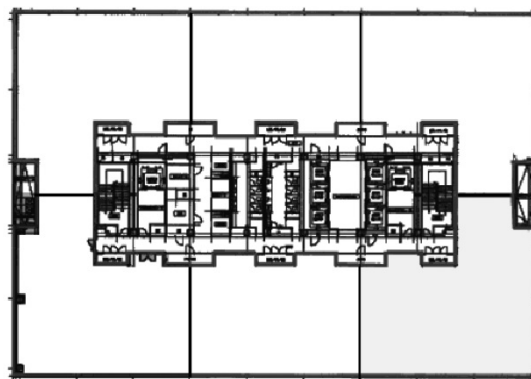

横浜イーストスクエア 8階98.74坪

神奈川県横浜市神奈川区金港町1-4

98.74坪

物件MAP

賃貸条件	
坪数	98.74坪
階数	8階 (F)
入居可能日	

ビル情報	
所在地	神奈川県横浜市神奈川区金港町1-4
最寄り駅	JR東海道本線 横浜駅 徒歩3分 JR横須賀線 横浜駅 徒歩3分 JR京浜東北線 横浜駅 徒歩3分 JR根岸線 横浜駅 徒歩3分
エリア	横浜駅周辺 (神奈川区エリア)
竣工	2008年4月
耐震	新耐震基準
階数	地上9階
用途	事務所
構造	S造

設備情報	
エレベーター	8基
空調	個別空調
OAフロア	OAフロア
基準階天井高	2,900mm
光ファイバー	有り
トイレ	男女別・室外
セキュリティ	有り
駐車場	有り