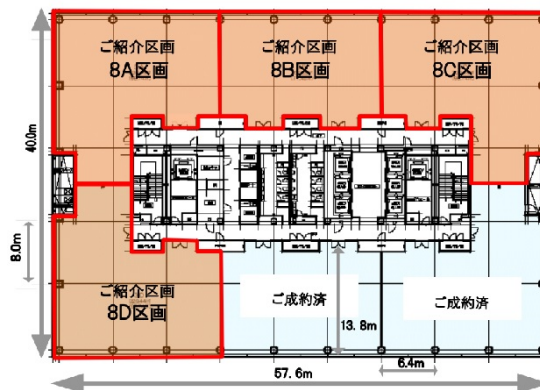

横浜イーストスクエア 8階77.45坪

神奈川県横浜市神奈川区金港町1-4

物件MAP

賃貸条件	
坪数	77.45坪
階数	8階 (B)
入居可能日	
ビル情報	
所在地	神奈川県横浜市神奈川区金港町1-4
最寄り駅	JR東海道本線 横浜駅 徒歩3分 JR横須賀線 横浜駅 徒歩3分 JR京浜東北線 横浜駅 徒歩3分 JR根岸線 横浜駅 徒歩3分
エリア	横浜駅周辺 (神奈川区エリア)
竣工	2008年4月
耐震	新耐震基準
階数	地上9階
用途	事務所
構造	S造
設備情報	
エレベーター	8基
空調	個別空調
OAフロア	OAフロア
基準階天井高	2,900mm
光ファイバー	有り
トイレ	男女別・室外
セキュリティ	有り
駐車場	有り

事務所移転の簡単検索サイト

Quick Service

クイックサービス

横浜イーストスクエア 8階77.45坪 神奈川県横浜市神奈川区金港町1-4

横浜駅周辺 (神奈川区エリア) (ビルID: 0000799) の賃貸オフィス

貸事務所・レンタルオフィス・オフィス移転ならQuickService

物件詳細はこちらから

0120-55-2620