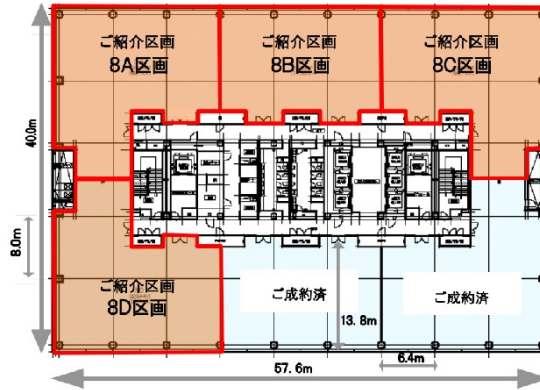

# 横浜イーストスクエア 8階98.74坪

神奈川県横浜市神奈川区金港町1-4

## 物件MAP

賃貸条件	
坪数	98.74坪
階数	8階 (A)
入居可能日	

ビル情報	
所在地	神奈川県横浜市神奈川区金港町1-4
最寄り駅	JR東海道本線 横浜駅 徒歩3分 JR横須賀線 横浜駅 徒歩3分 JR京浜東北線 横浜駅 徒歩3分 JR根岸線 横浜駅 徒歩3分
エリア	横浜駅周辺 (神奈川区エリア)
竣工	2008年4月
耐震	新耐震基準
階数	地上9階
用途	事務所
構造	S造

設備情報	
エレベーター	8基
空調	個別空調
OAフロア	OAフロア
基準階天井高	2,900mm
光ファイバー	有り
トイレ	男女別・室外
セキュリティ	有り
駐車場	有り