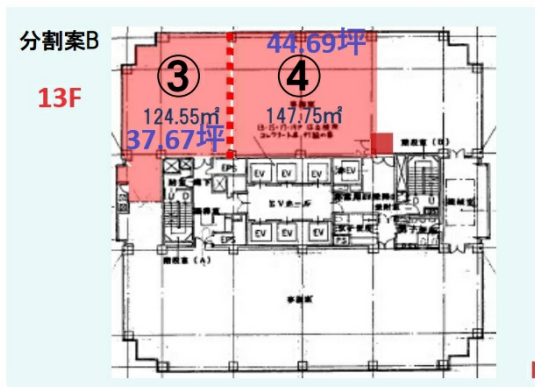

# 横浜クリエーションスクエア 13階44.69坪

神奈川県横浜市神奈川区栄町5-1

## 物件MAP

賃貸条件	
月額賃料	相談
坪数	44.69坪
坪単価	相談
共益費	相談
礼金	無し
敷金（保証金）	相談
階数	13階（分割案B④）
入居可能日	相談

ビル情報	
所在地	神奈川県横浜市神奈川区栄町5-1
最寄り駅	JR京浜東北線 横浜駅 徒歩8分 JR東海道本線 横浜駅 徒歩8分 京急本線 神奈川駅 徒歩7分
エリア	横浜駅周辺（神奈川区エリア）
竣工	1994年3月
耐震	新耐震基準
階数	地上20階 地下1階
用途	事務所
構造	SRC造、一部S造

設備情報	
エレベーター	7基
空調	セントラル空調
OAフロア	OAフロア
基準階天井高	2,600mm
光ファイバー	有り
トイレ	男女別・室外
セキュリティ	有り
駐車場	有り