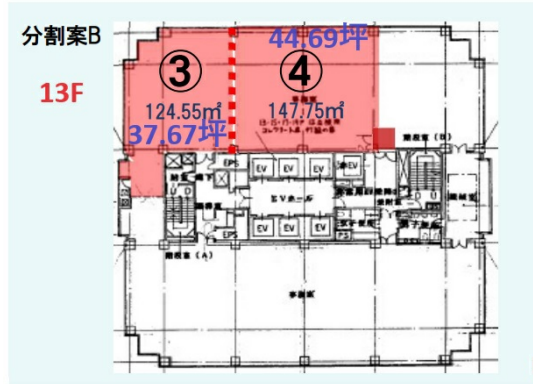

横浜クリエーションスクエア 13階44.69坪

神奈川県横浜市神奈川区栄町5-1

物件MAP

賃貸条件	
月額賃料	相談
坪数	44.69坪
坪単価	相談
共益費	相談
礼金	無し
敷金（保証金）	相談
階数	13階（分割案B④）
入居可能日	相談

ビル情報	
所在地	神奈川県横浜市神奈川区栄町5-1
最寄り駅	JR京浜東北線 横浜駅 徒歩8分 JR東海道本線 横浜駅 徒歩8分 京急本線 神奈川駅 徒歩7分
エリア	横浜駅周辺（神奈川区エリア）
竣工	1994年3月
耐震	新耐震基準
階数	地上20階 地下1階
用途	事務所
構造	SRC造、一部S造

設備情報	
エレベーター	7基
空調	セントラル空調
OAフロア	OAフロア
基準階天井高	2,600mm
光ファイバー	有り
トイレ	男女別・室外
セキュリティ	有り
駐車場	有り

事務所移転の簡単検索サイト **Quick Service** クイックサービス
横浜クリエーションスクエア 13階44.69坪 神奈川県横浜市神奈川区栄町5-1
横浜駅周辺（神奈川区エリア）（ビルID：0000796）の賃貸オフィス
貸事務所・レンタルオフィス・オフィス移転なら**QuickService**