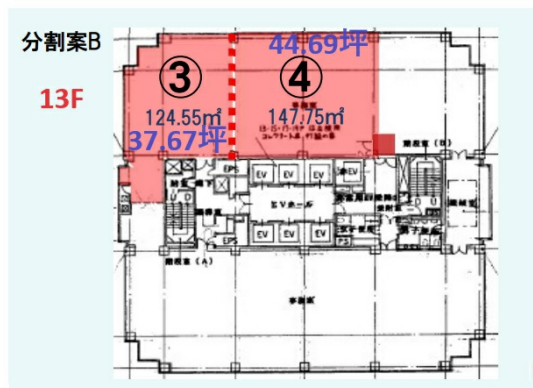

横浜クリエーションスクエア 13階37.67坪

神奈川県横浜市神奈川区栄町5-1

物件MAP

賃貸条件	
月額賃料	相談
坪数	37.67坪
坪単価	相談
共益費	相談
礼金	無し
敷金（保証金）	相談
階数	13階（分割案B②）
入居可能日	相談

ビル情報	
所在地	神奈川県横浜市神奈川区栄町5-1
最寄り駅	JR京浜東北線 横浜駅 徒歩8分 JR東海道本線 横浜駅 徒歩8分 京急本線 神奈川駅 徒歩7分
エリア	横浜駅周辺（神奈川区エリア）
竣工	1994年3月
耐震	新耐震基準
階数	地上20階 地下1階
用途	事務所
構造	SRC造、一部S造

設備情報	
エレベーター	7基
空調	セントラル空調
OAフロア	OAフロア
基準階天井高	2,600mm
光ファイバー	有り
トイレ	男女別・室外
セキュリティ	有り
駐車場	有り