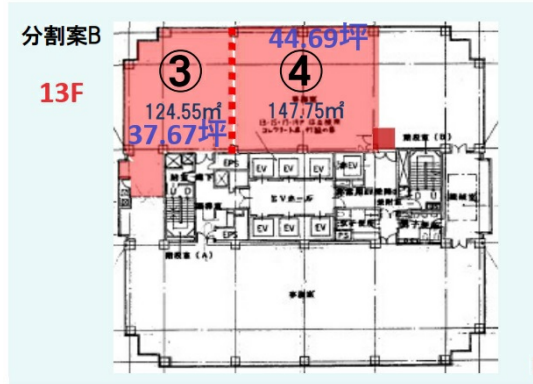

横浜クリエーションスクエア 13階37.67坪

神奈川県横浜市神奈川区栄町5-1

物件MAP

賃貸条件	
月額賃料	相談
坪数	37.67坪
坪単価	相談
共益費	相談
礼金	無し
敷金（保証金）	相談
階数	13階（分割案B㊟）
入居可能日	相談

ビル情報	
所在地	神奈川県横浜市神奈川区栄町5-1
最寄り駅	JR京浜東北線 横浜駅 徒歩8分 JR東海道本線 横浜駅 徒歩8分 京急本線 神奈川駅 徒歩7分
エリア	横浜駅周辺（神奈川区エリア）
竣工	1994年3月
耐震	新耐震基準
階数	地上20階 地下1階
用途	事務所
構造	SRC造、一部S造

設備情報	
エレベーター	7基
空調	セントラル空調
OAフロア	OAフロア
基準階天井高	2,600mm
光ファイバー	有り
トイレ	男女別・室外
セキュリティ	有り
駐車場	有り

横浜クリエーションスクエア 13階37.67坪 神奈川県横浜市神奈川区栄町5-1

横浜駅周辺（神奈川区エリア）（ビルID：0000796）の賃貸オフィス

貸事務所・レンタルオフィス・オフィス移転ならQuickService