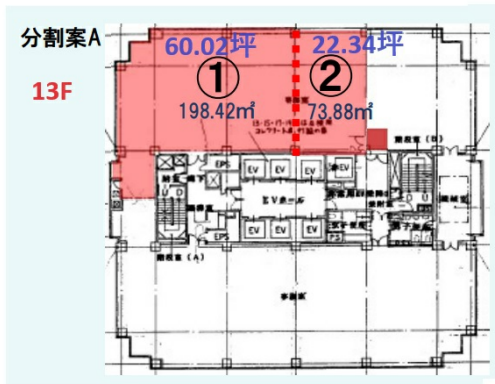

横浜クリエーションスクエア 13階22.34坪

神奈川県横浜市神奈川区栄町5-1

物件MAP

賃貸条件	
月額賃料	相談
坪数	22.34坪
坪単価	相談
共益費	相談
礼金	無し
敷金（保証金）	相談
階数	13階（分割案A②）
入居可能日	相談

ビル情報	
所在地	神奈川県横浜市神奈川区栄町5-1
最寄り駅	JR京浜東北線 横浜駅 徒歩8分 JR東海道本線 横浜駅 徒歩8分 京急本線 神奈川駅 徒歩7分
エリア	横浜駅周辺（神奈川区エリア）
竣工	1994年3月
耐震	新耐震基準
階数	地上20階 地下1階
用途	事務所
構造	SRC造、一部S造

設備情報	
エレベーター	7基
空調	セントラル空調
OAフロア	OAフロア
基準階天井高	2,600mm
光ファイバー	有り
トイレ	男女別・室外
セキュリティ	有り
駐車場	有り