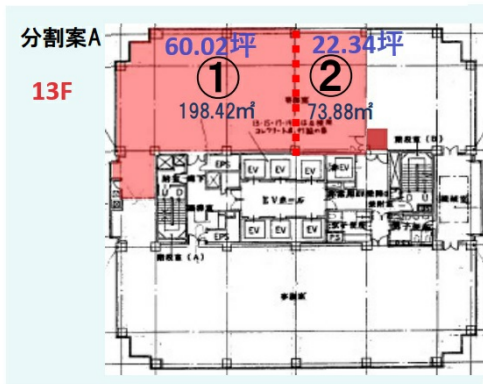

横浜クリエーションスクエア 13階22.34坪

神奈川県横浜市神奈川区栄町5-1

物件MAP

賃貸条件	
月額賃料	相談
坪数	22.34坪
坪単価	相談
共益費	相談
礼金	無し
敷金（保証金）	相談
階数	13階（分割案A②）
入居可能日	相談

ビル情報	
所在地	神奈川県横浜市神奈川区栄町5-1
最寄り駅	JR京浜東北線 横浜駅 徒歩8分 JR東海道本線 横浜駅 徒歩8分 京急本線 神奈川駅 徒歩7分
エリア	横浜駅周辺（神奈川区エリア）
竣工	1994年3月
耐震	新耐震基準
階数	地上20階 地下1階
用途	事務所
構造	SRC造、一部S造

設備情報	
エレベーター	7基
空調	セントラル空調
OAフロア	OAフロア
基準階天井高	2,600mm
光ファイバー	有り
トイレ	男女別・室外
セキュリティ	有り
駐車場	有り

事務所移転の簡単検索サイト **Quick Service** クイックサービス
横浜クリエーションスクエア 13階22.34坪 神奈川県横浜市神奈川区栄町5-1
横浜駅周辺（神奈川区エリア）（ビルID：0000796）の賃貸オフィス
貸事務所・レンタルオフィス・オフィス移転なら**QuickService**