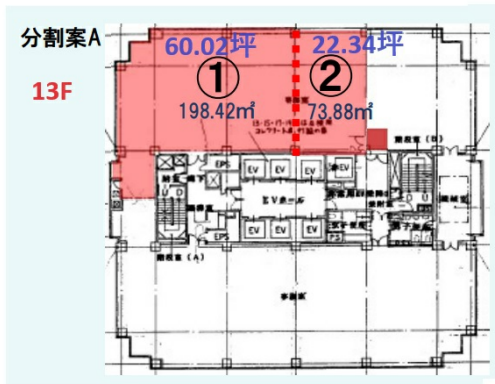

横浜クリエーションスクエア 13階60.02坪

神奈川県横浜市神奈川区栄町5-1

物件MAP

賃貸条件	
月額賃料	相談
坪数	60.02坪
坪単価	相談
共益費	相談
礼金	無し
敷金（保証金）	相談
階数	13階（分割案A①）
入居可能日	相談

ビル情報	
所在地	神奈川県横浜市神奈川区栄町5-1
最寄り駅	JR京浜東北線 横浜駅 徒歩8分 JR東海道本線 横浜駅 徒歩8分 京急本線 神奈川駅 徒歩7分
エリア	横浜駅周辺（神奈川区エリア）
竣工	1994年3月
耐震	新耐震基準
階数	地上20階 地下1階
用途	事務所
構造	SRC造、一部S造

設備情報	
エレベーター	7基
空調	セントラル空調
OAフロア	OAフロア
基準階天井高	2,600mm
光ファイバー	有り
トイレ	男女別・室外
セキュリティ	有り
駐車場	有り