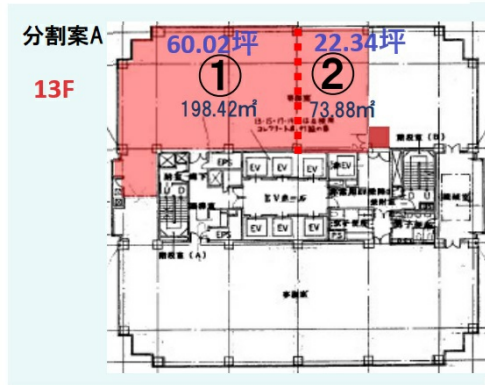

横浜クリエーションスクエア 13階60.02坪

神奈川県横浜市神奈川区栄町5-1

物件MAP

賃貸条件	
月額賃料	相談
坪数	60.02坪
坪単価	相談
共益費	相談
礼金	無し
敷金（保証金）	相談
階数	13階（分割案A①）
入居可能日	相談

ビル情報	
所在地	神奈川県横浜市神奈川区栄町5-1
最寄り駅	JR京浜東北線 横浜駅 徒歩8分 JR東海道本線 横浜駅 徒歩8分 京急本線 神奈川駅 徒歩7分
エリア	横浜駅周辺（神奈川区エリア）
竣工	1994年3月
耐震	新耐震基準
階数	地上20階 地下1階
用途	事務所
構造	SRC造、一部S造

設備情報	
エレベーター	7基
空調	セントラル空調
OAフロア	OAフロア
基準階天井高	2,600mm
光ファイバー	有り
トイレ	男女別・室外
セキュリティ	有り
駐車場	有り

事務所移転の簡単検索サイト **Quick Service** クイックサービス

横浜クリエーションスクエア 13階60.02坪 神奈川県横浜市神奈川区栄町5-1
横浜駅周辺（神奈川区エリア）（ビルID：0000796）の賃貸オフィス
貸事務所・レンタルオフィス・オフィス移転なら**QuickService**