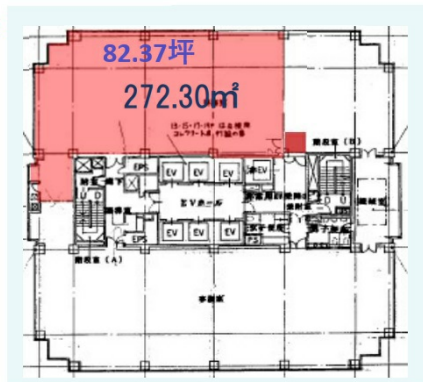

# 横浜クリエーションスクエア 13階82.37坪

神奈川県横浜市神奈川区栄町5-1

13F

物件MAP

賃貸条件	
月額賃料	相談
坪数	82.37坪
坪単価	相談
共益費	相談
礼金	無し
敷金（保証金）	相談
階数	13階
入居可能日	2024年9月

ビル情報	
所在地	神奈川県横浜市神奈川区栄町5-1
最寄り駅	JR京浜東北線 横浜駅 徒歩8分 JR東海道本線 横浜駅 徒歩8分 京急本線 神奈川駅 徒歩7分
エリア	横浜駅周辺（神奈川区エリア）
竣工	1994年3月
耐震	新耐震基準
階数	地上20階 地下1階
用途	事務所
構造	SRC造、一部S造

設備情報	
エレベーター	7基
空調	セントラル空調
OAフロア	OAフロア
基準階天井高	2,600mm
光ファイバー	有り
トイレ	男女別・室外
セキュリティ	有り
駐車場	有り