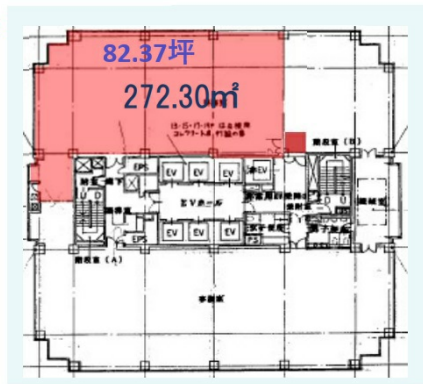

横浜クリエーションスクエア 13階82.37坪

神奈川県横浜市神奈川区栄町5-1

13F

物件MAP

賃貸条件	
月額賃料	相談
坪数	82.37坪
坪単価	相談
共益費	相談
礼金	無し
敷金（保証金）	相談
階数	13階
入居可能日	2024年9月

ビル情報	
所在地	神奈川県横浜市神奈川区栄町5-1
最寄り駅	JR京浜東北線 横浜駅 徒歩8分 JR東海道本線 横浜駅 徒歩8分 京急本線 神奈川駅 徒歩7分
エリア	横浜駅周辺（神奈川区エリア）
竣工	1994年3月
耐震	新耐震基準
階数	地上20階 地下1階
用途	事務所
構造	SRC造、一部S造

設備情報	
エレベーター	7基
空調	セントラル空調
OAフロア	OAフロア
基準階天井高	2,600mm
光ファイバー	有り
トイレ	男女別・室外
セキュリティ	有り
駐車場	有り

事務所移転の簡単検索サイト **Quick Service** **横浜クリエーションスクエア 13階82.37坪** 神奈川県横浜市神奈川区栄町5-1
横浜駅周辺（神奈川区エリア）（ビルID：0000796）の賃貸オフィス
貸事務所・レンタルオフィス・オフィス移転なら**QuickService**