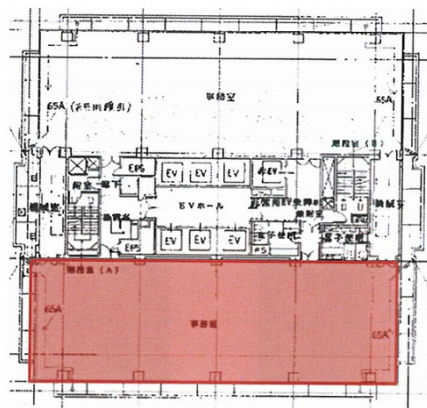

# 横浜クリエーションスクエア 18階94.54坪

神奈川県横浜市神奈川区栄町5-1

## 物件MAP

賃貸条件	
坪数	94.54坪
階数	18階
入居可能日	
ビル情報	
所在地	神奈川県横浜市神奈川区栄町5-1
最寄り駅	JR京浜東北線 横浜駅 徒歩8分 JR東海道本線 横浜駅 徒歩8分 京急本線 神奈川駅 徒歩7分
エリア	横浜駅周辺（神奈川区エリア）
竣工	1994年3月
耐震	新耐震基準
階数	地上20階 地下1階
用途	事務所
構造	SRC造、一部S造
設備情報	
エレベーター	7基
空調	セントラル空調
OAフロア	OAフロア
基準階天井高	2,600mm
光ファイバー	有り
トイレ	男女別・室外
セキュリティ	有り
駐車場	有り