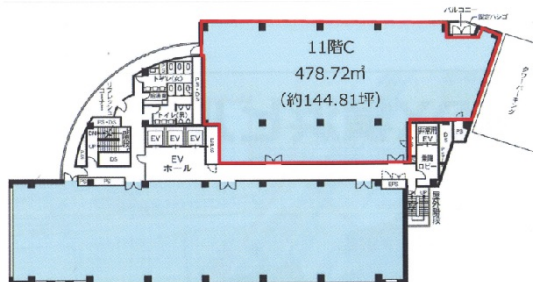

KDX横浜ビル 11階144.81坪

神奈川県横浜市神奈川区栄町1-1

物件MAP

賃貸条件	
坪数	144.81坪
階数	11階 (C)
入居可能日	
ビル情報	
所在地	神奈川県横浜市神奈川区栄町1-1
最寄り駅	JR東海道本線 横浜駅 徒歩5分 JR横須賀線 横浜駅 徒歩5分 JR京浜東北線 横浜駅 徒歩5分 JR根岸線 横浜駅 徒歩5分
エリア	横浜駅周辺 (神奈川区エリア)
竣工	1994年3月
耐震	新耐震基準
階数	地上11階 地下1階
用途	事務所
構造	SRC造、一部S造
設備情報	
エレベーター	4基
空調	個別空調
OAフロア	OAフロア
基準階天井高	2,550mm
光ファイバー	有り
トイレ	男女別・室外
セキュリティ	有り
駐車場	有り