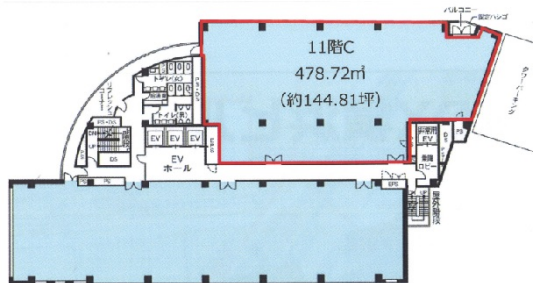

# KDX横浜ビル 11階144.81坪

神奈川県横浜市神奈川区栄町1-1

## 物件MAP

賃貸条件	
坪数	144.81坪
階数	11階 (C)
入居可能日	
ビル情報	
所在地	神奈川県横浜市神奈川区栄町1-1
最寄り駅	JR東海道本線 横浜駅 徒歩5分 JR横須賀線 横浜駅 徒歩5分 JR京浜東北線 横浜駅 徒歩5分 JR根岸線 横浜駅 徒歩5分
エリア	横浜駅周辺 (神奈川区エリア)
竣工	1994年3月
耐震	新耐震基準
階数	地上11階 地下1階
用途	事務所
構造	SRC造、一部S造
設備情報	
エレベーター	4基
空調	個別空調
OAフロア	OAフロア
基準階天井高	2,550mm
光ファイバー	有り
トイレ	男女別・室外
セキュリティ	有り
駐車場	有り