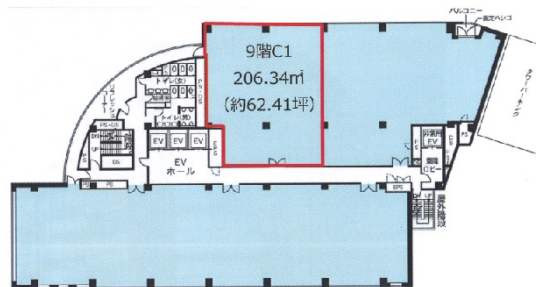

KDX横浜ビル 9階62.41坪

神奈川県横浜市神奈川区栄町1-1

物件MAP

賃貸条件	
坪数	62.41坪
階数	9階 (C1)
入居可能日	
ビル情報	
所在地	神奈川県横浜市神奈川区栄町1-1
最寄り駅	JR東海道本線 横浜駅 徒歩5分 JR横須賀線 横浜駅 徒歩5分 JR京浜東北線 横浜駅 徒歩5分 JR根岸線 横浜駅 徒歩5分
エリア	横浜駅周辺 (神奈川区エリア)
竣工	1994年3月
耐震	新耐震基準
階数	地上11階 地下1階
用途	事務所
構造	SRC造、一部S造
設備情報	
エレベーター	4基
空調	個別空調
OAフロア	OAフロア
基準階天井高	2,550mm
光ファイバー	有り
トイレ	男女別・室外
セキュリティ	有り
駐車場	有り